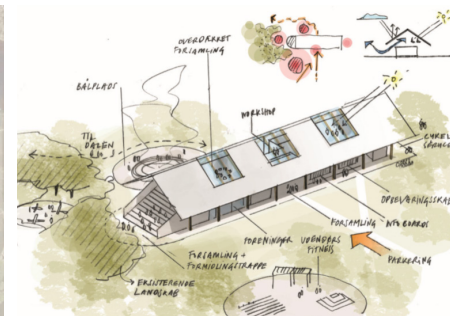

ANLÆG & IDRÆT

TRAILCENTER SEEST

FAKTA

Bygherre
Kolding Kommune

Arkitekt
Tegnestuen Mejeriet
MECO architects

Hovedentreprenør
Ikke tildelt endnu

Areal
480 m² overdækket

Periode
2019-2020

Sum i DKK
5,8 mio.

LB Consults ydelser
Ingeniørrådgivning

Referenceperson
Finn Smidt
20114780
fs@mejeriet.dk

PORTEN TIL NATUREN

Projektforslaget til det kommende Trailcenter i Seest er blevet til i et samarbejde mellem Kolding Kommune og forskellige grupper, der alle har det til fælles, at de færdes på spor i naturen. Trailcenteret skal være et aktiv i alle former for udendørs aktiviteter.

Trailcenteret skal være et lokalt mødested, der samler både foreningslivet og især også den selvorganiserede idræt, som boomer. Det skal skabe grundlag for at give flere borgere mulighed for et sundere og mere aktivt liv gennem tanken: "Bevæg dig for livet".